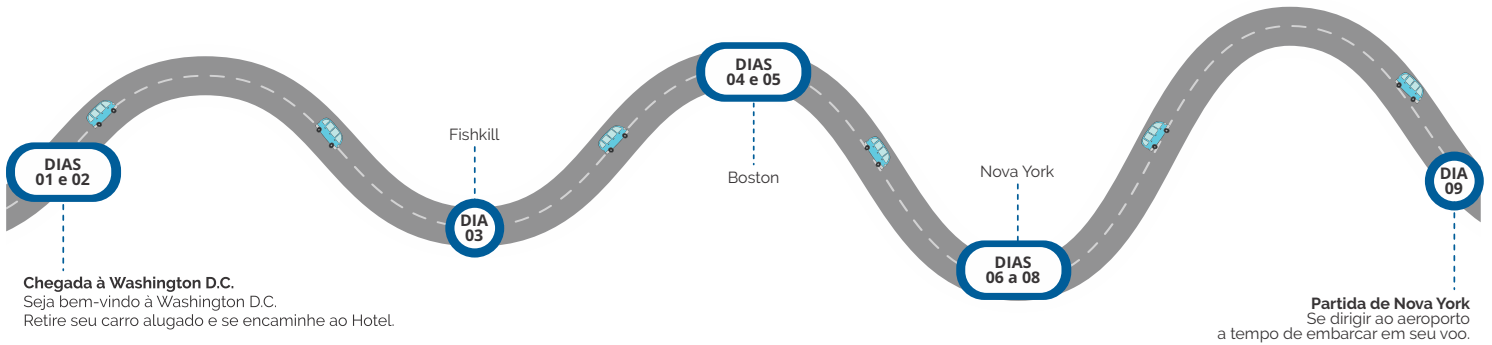

WASHINGTON D.C , BOSTON & NOVA YORK

🕒 09 DIAS E 08 NOITES

Temos:

Tour com motoristas
e guias especializados
em veículos para

até 40 pessoas. **Consulte!**

TRIPLE M
GLOBAL

@globaltriplem

@triplemglobal

@triplemglobal

www.globaltriplem.com

atendimento@triplem.com.br

www.triplem.com.br

 **smartrips**

- ✓ *Hotéis categorizados, com localização ideal.*
- ✓ *Viagens rodoviárias nas melhores estradas do Mundo.*
- ✓ *Assistência de Equipe especialista na viagem via WhatsApp.*
- ✓ *Plano familiar Kids Free sob consulta.*
- ✓ *A maneira inteligente de viajar.*
- ✓ *Mais agilidade e segurança na compra.*
- ✓ *Roteiros com saídas diárias.*
- ✓ *+ de 35 roteiros nos Estados Unidos e Canadá.*

ITINERÁRIO

DESTAQUES DO TOUR

- 2 noites na encantadora Washington D.C., com seus célebres monumentos;
- Fotografe a Casa Branca e o Capitólio e visite os famosos Museu Smithsonian;
- Visite o Independence Hall, o edifício histórico estampado nas notas de US\$ 100;
- Visite a histórica Boston, berço do movimento de Independência Americana;
- "Gran Finale" em Nova York para você curtir as últimas novidades desta metrópole global.

INCLUI

- 2 noites de hospedagem em Washington
- 1 noite de hospedagem em Fishkill
- 2 noites de hospedagem em Boston
- 3 noites de hospedagem em Nova York
- Internet durante a viagem terrestre adquirida no sistema E-SIM. Consultar valores para outra tecnologia;
- Seguro viagem GTA PRATA USA (00 a 64 anos), consultar outras coberturas e demais faixa etária (65 a 85 anos).